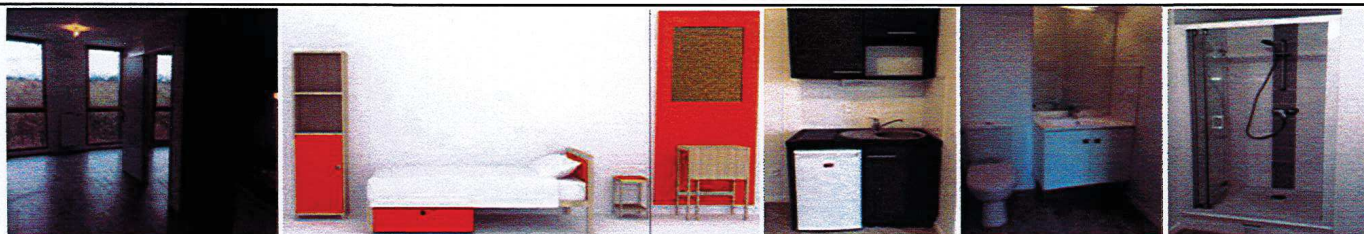

Situation géographique

Environnement

L'IEP et l'ESPE sont situés à **600 m**, que ce soit à pieds ou à vélo, les Ecoles Supérieures sont très bien desservies par les transports en commun. Pour les loisirs ou les achats, le centre historique et commerçant de Saint Germain en Laye est facilement accessible. Le grand poumon vert de la forêt est coté. Paris est à moins de 30 minutes, par le RER.

Accès

Accès en voiture : Accès par la N184 direction Marly le Roi/le Pecq

RER A 1 : Station et terminus Saint Germain en Laye. Puis 10 min en bus ou 20 min à pied

Accès vélo : Parcours de 10 min de la gare RER via le réseau vert.

Adresse

1, venelle Artémis / 1 rue Henri Dunant 78100 Saint Germain en Laye.

01.39.65.07.82 / commercial.poissy@agefo.fr / www.agefo.com